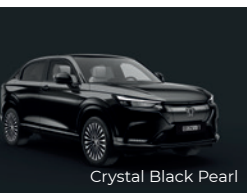

Prislista e:Ny1

ca pris, inklusive moms
2024-01-01

HONDA
The Power of Dreams

Crystal Black Pearl