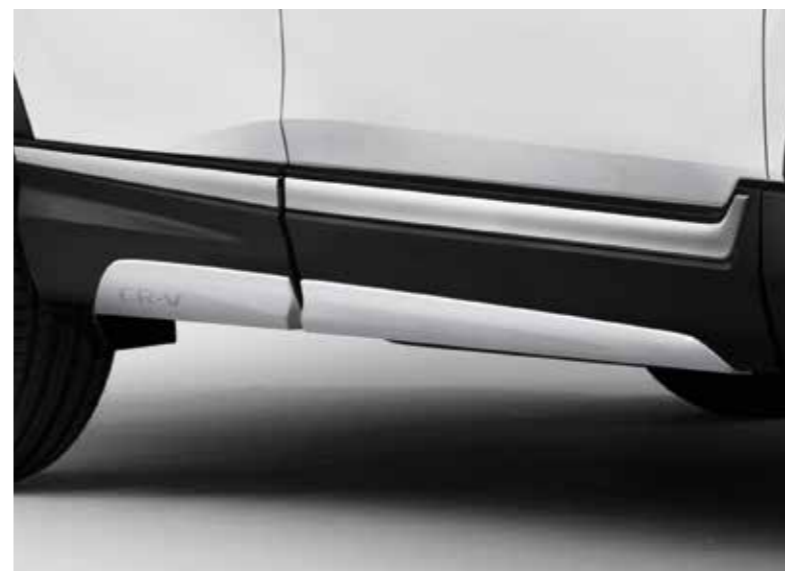

NEDRE SIDODEKOR

Dessa smarta och snygga dekorlistor ger din CR-V en robust, muskulös look. De är tillverkade i karossfärgen för att komplettera den främre och bakre nedre dekoren på standardstötfångaren.