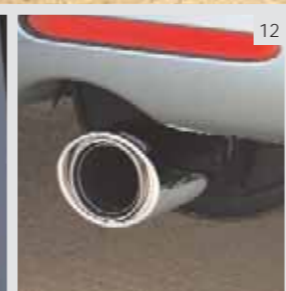

Äventyr med säkerhet och stil

16

13

14

12

11

17

9

10

15

- 15 **Frontbåge soft**
  Gör din CR-V speciell med Hondas frontgrilldekor. Ett originaltillbehör som ger en raffinerad offroad-attityd, tillverkad i högkvalitativt syntetmaterial. Det tar hänsyn till fotgängares säkerhet och garanterar att krockkudden löser ut när det behövs.
- 17 **Främre skyddsplåt**
  Förstärker stötfångarens skydd. Kombinerad med frontbåge soft för en ännu starkare offroad-attityd.
- 10 **Dekor på B-stolpen**
  Pricken över i, precis det där lilla extra. Blank aluminium som ger extra elegans åt din bil. Med CR-V-logo.
- 9 **Takspoiler**
  Den aerodynamiska Honda-takspoilern följer CR-Vs konturer perfekt. Lackerad i bilens färg.
- 49 **16-tums aluminiumfälgar**
  De högblanka 16-tums aluminiumfälgarna i specialdesign från Honda bidrar till det attraktivt sportiga hos CR-V. De är omsorgsfullt testade och uppfyller europeisk bilnorm. Mer information lämnas av din Honda-återförsäljare som också kan rekommendera lämpliga däck för att ge dig optimal säkerhet, ekonomi och prestanda.
- 13 **Sidoskyddsror**
  Robusta, men ändå klassiska, rostfria stålrör förstärker CR-Vs offroad-attityd. Med CR-V-logo.
- 16 **Skärmbreddare**
  Ge din CR-V en "massivare" framtoning med skärmbreddare. Kan lackeras i bilens färg och uppfyller europeisk bilnorm.
- 14 **Fotsteg**
  Fotsteget på CR-V gör insteget lätt och klarar vikter upp till 80 kg. Tack vare de tredelade specialdesignade konsolerna påverkas inte säkerheten för förare och passagerare vid en eventuell olycka.
- 11 | 12 **Avgasslutrör**
  Du kan välja mellan runda och ovala avgasslutrör i krom till din CR-V.

49

Tillbehörspaket