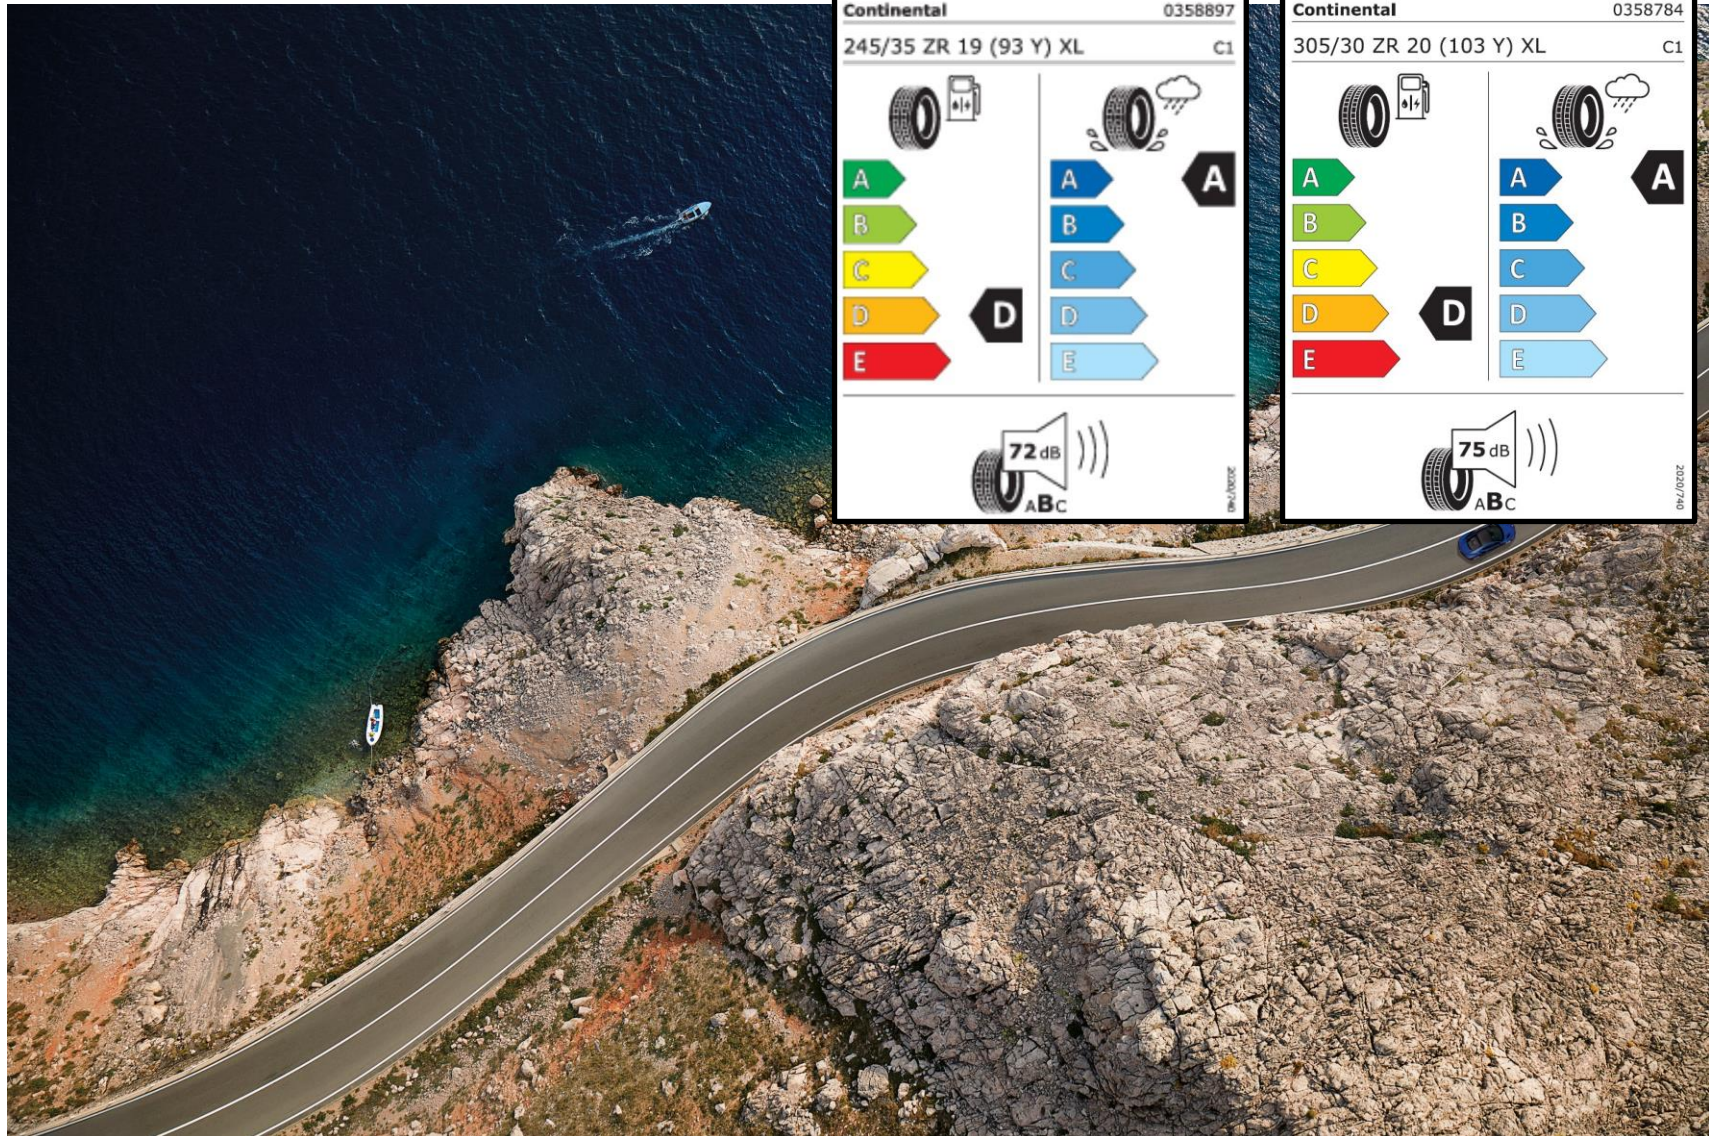

NSX

ENERG

Continental 0358897

245/35 ZR 19 (93 Y) XL C1

A	A
B	B
C	C
D	D
E	E

72 dB ABC

EN-2/2020

ENERG

Continental 0358784

305/30 ZR 20 (103 Y) XL C1

A	A
B	B
C	C
D	D
E	E

75 dB ABC

2020/740