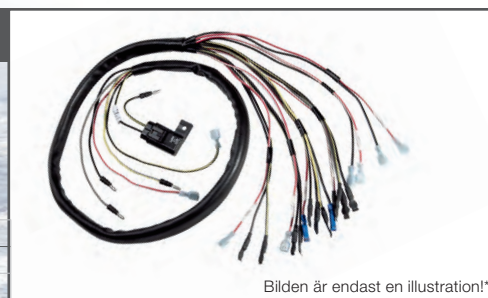

Bilden är endast en illustration!*

Huvudkablage (utan PGM-FI kabel)

1. **Innehåll**
2. Huvudkablage

Används till	Längd (m)	Art.nr:
BF25 ~ BF250A	5.0	32580-ZY3-000
	6.1	32580-ZZ5-600
	7.6	32580-ZZ5-700
	9.1	32580-ZZ5-800