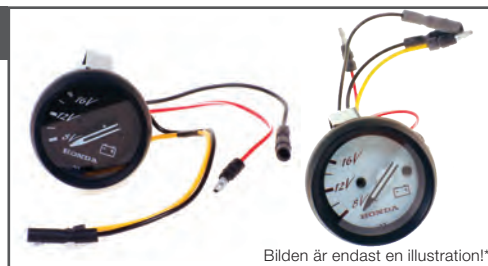

Voltmätare

1. **Beskrivning**
2. Indikation för 8-16 V
   - Plant glas
   - Håldiameter 53 mm
   - Erforderlig del:
     Kablage: 32540-ZV5-911, 32550-ZW5-U00

Bilden är endast en illustration!*

Används till	Art.nr:	Kommentarer
BF25D ~ BF250A	06374-ZW5-U10	Svart tavla
	06374-ZW5-U00	Vit tavla

Digital varv- och timräknare

1. **Beskrivning**
2. En femsiffrig display som visar upp till 99999 rpm i steg om 20 rpm
   - Visar upp till 9999,9 timmars gångtid