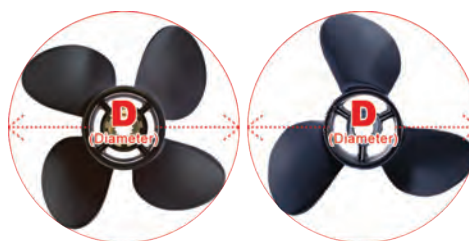

Information om montering och installation

Sortimentet av Hondas propellrar är noggrant utvalda så att en exakt matchning av kundernas båtar och Hondas utombordare kan genomföras. Det är viktigt att ett korrekt val görs för att uppnå en perfekt kombination av båtpaketet för att bemöta kundernas förväntningar.

Ett stort urval propellrar, (varierande diameter & stigning) finns tillgängliga för att säkra ett av Honda rekommenderat varvtalsområde.

Vid montering av utombordare, några faktorer måste beaktas innan installation. Alla dessa är viktiga för båtens manövrering, motorprestanda och för att minimera bränsleförbrukning.

1/ Horisontell positionering

På dom flesta båttyper monteras motorn i centrum på akterspegeln. Men det finns vissa båtar som kräver en offset montering mot styrbord sida. Båttillverkaren skall informera om detta behövs.

2/ Vertikal positionering

Den vertikala positionen är också mycket viktig då detta direkt påverkar kavitation/ventilation karakteristik, hastighet och bränsleekonomi.

Den valda monteringshöjden är olika på olika båtar och beroende av költyp, vikt och användnings-område, som tex, hög prestanda, fiske, yrkestrafik, cruising mm.

Positionen för optimal prestanda kan behövas provas fram med olika typer av propellrar. Antal passagerare, bränsle och utrustning skall tas i beaktning vid val av propeller.

Diameter:

Är avståndet mellan propellerbladens toppar mätt genom centrum av propellern.

Stor diameter monteras oftast på större, långsamma båtar och liten diameter på snabba båtar.

Stigning: