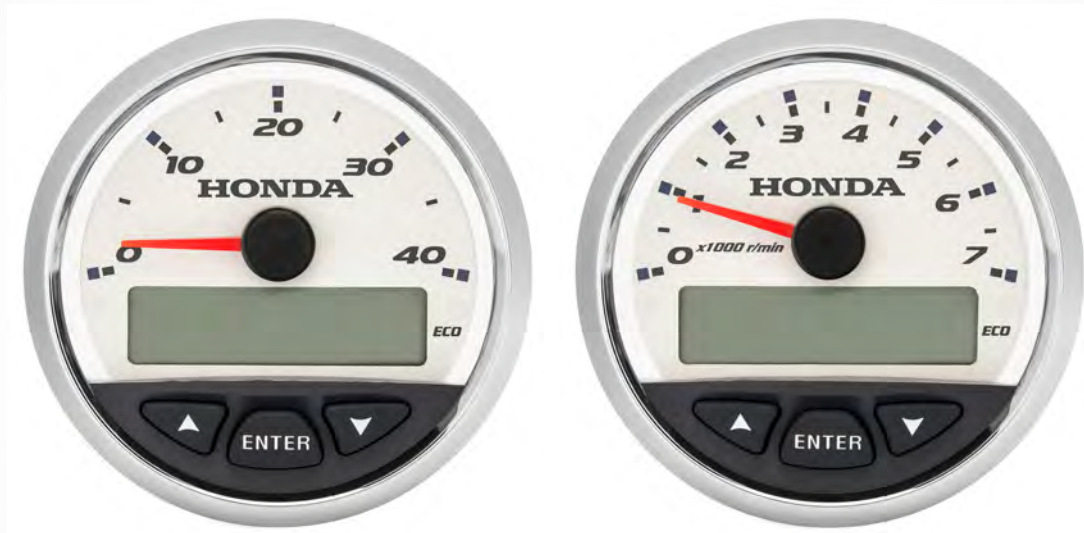

KATALOG REF 31500-SP0-031HE

Ah	70
RES CAP MIN	125
CCA EN - 18° C	600
CCA BCI - 18° C	500
CCA IEC - 18° C	275
CCA DIN - 18° C	250
Belastn.prov (A)	250
Vikt (kg)	17.65

Instrument

Timräknare

- Beskrivning**
- 0-9999 timmar
 - Plant glas
 - Håldiameter 53 mm
 - Erforderliga delar:
Kablage A: 32540-ZV5-911
Kablage B: 32550-ZW5-U00