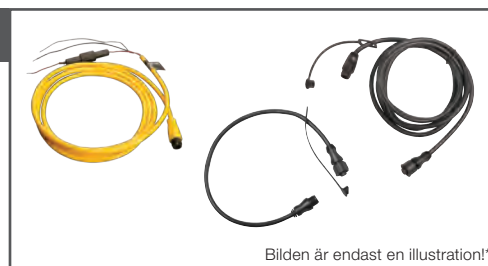

NMEA 2000 (N2K) CANbus nätverkskablar

1. **Beskrivning**
2. Förlängningskablar
   - 12 volt strömkabel
   - NMEA 2000 startsats
3. NMEA 2000 förlängningskablar är avsedda för förlängning av CANbus nätverk, ej för motorkablar

Bilden är endast en illustration!*

Används till	Art.nr:	Kommentarer
BF40D - BF50 BF60A BFP60A BF80A - BF100A BF115D BBHJ 1000001 ~ BF135A BARJ 1003841 ~ BF135A BASJ 1000314 ~ (CR-motroterande typ) BF150A BANJ 1010488 ~ BF150A BAPJ 1001415 ~ (CR-motroterande typ) BF175AK3 BAJJ - 1300001 - BF200AK3 BAEJ - 1600002 - BF200AK3 BAFJ - 1600001 - (CR-motroterande typ) BF225AK3 BAGJ - 1600012 - BF225AK3 BAHJ - 1600003 - (CR-motroterande typ) BF250A BBJJ - 1000001 - BF250A BBJJ - 1000001 - (CR-motroterande typ)	06329-ZZ3-000HE	NMEA 2000 strömkabel
	06329-ZZ3-703HE	NMEA 2000 förlängning (0.3 m)
	06329-ZZ3-720HE	NMEA 2000 förlängning (2 m)
	06329-ZZ3-U00HE	NMEA 2000 startsats 12 volts strömkabel, terminering hane och hona samt T-stycke kontakt

NMEA 2000 Bränsletanksgivare

Art.nr:

06385-ZX2-000HE

1. **Beskrivning**
2. Hög ±1% noggrannhet
   - Låg kostnad
   - Passar till 0-180 och 240-30 ohm sändare
   - Bränsle, färskvatten, spillvatten, olja
   - Fisk- och betestankar eller septitankar
   - Upp till 16 tankar av samma typ
   - Robust aluminiumkonstruktion samt kapslingsklass IP67
   - Enkel att installera
   - Enkel menyinställning utan behov av extra display
   - Under 50mA strömförbrukning