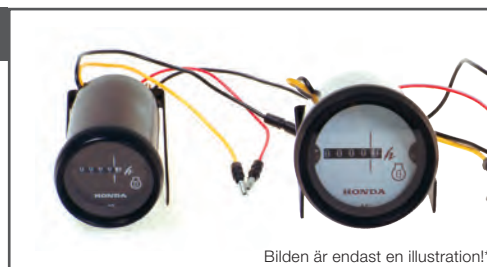

KATALOG REF 31500-SP0-031HE

Ah	70
RES CAP MIN	125
CCA EN - 18° C	600
CCA BCI - 18° C	500
CCA IEC - 18° C	275
CCA DIN - 18° C	250
Belastn.prov (A)	250
Vikt (kg)	17.65

Instrument

Timräknare

- Beskrivning**
- 0-9999 timmar
 - Plant glas
 - Håldiameter 53 mm
 - Erforderliga delar:
Kablage A: 32540-ZV5-911
Kablage B: 32550-ZW5-U00