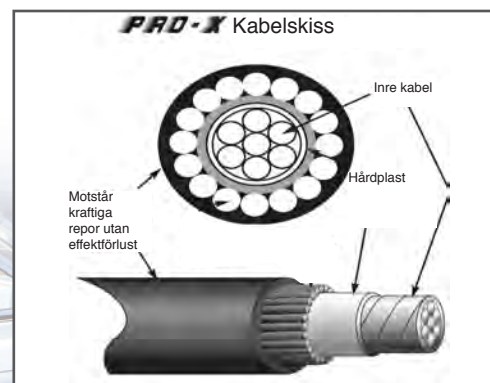

Multipack finns tillgängliga från 1.8 m - 5.49 m
(24906-ZY3-710MP - 24918-ZY3-710MP)

Hondas Pro-X kablar viktigaste funktion är:

- Flätad rostfritt stål med Armoured Core ger hög flexibilitet och otrolig styrka (4 tum böjradie)
- Minimerar friktionen och ökar effektiviteten
- Slitstarkt kabelrör ger maximalt skydd utan förlust i flexibiliteten
- Rostfritt stål garanterar maximal korrosionsbeständighet