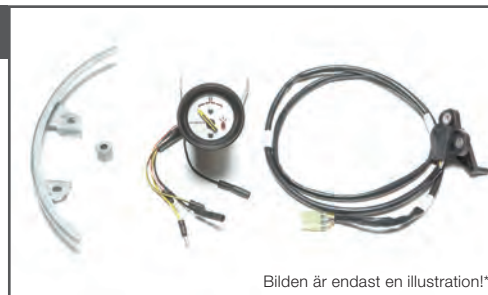

Används till

BF40E / BF60 / BFP60 A-AK1

Art.nr:

06357-ZZ3-000

Bilden är endast en illustration!*

Rodermätarsats

- Beskrivning**
- Med hjälp av rodermätaren kan föraren enkelt se motorvinkeln utan att vända sig om eller när motorns placering är skydd
 - Rekommenderas för användning tillsammans med "Deluxe mätarsatsen"