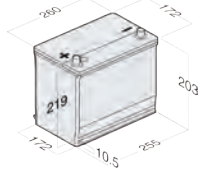

Batteri

1. **Beskrivning**
2. Helt underhållsfritt
   - Värmeförseglat
   - Inga påfyllningslock
   - Inga föroreningar
   - Laddningsindikator

Ah	kg	Artikelnummer	BF 8D	BF 10D	BF 15D	BF 20D	BF 25D	BF 30D	BF 40D/E	BF 50D	BF 60D	BFP 60D
45	12.4	31500-ST3-111HE	■	■	■	■						
45	12.4	31500-ST3-011HE	■	■	■	■						
65	16.4	31500-SV2-011HE	■	■	■	■	■	■	■	■	■	■
70	17.7	31500-SP0-031HE	■	■	■	■	■	■	■	■	■	■
70	17.7	31500-SP0-041HE	■	■	■	■	■	■	■	■	■	■

KATALOG REF 31500-SP0-041HE

Ah	70
RES CAP MIN	125
CCA EN - 18° C	600
CCA BCI - 18° C	500
CCA IEC - 18° C	275
CCA DIN - 18° C	250
Belastn.prov (A)	250
Vikt (kg)	17.65

KATALOG REF 31500-SV2-011HE

Ah	65
RES CAP MIN	110
CCA EN - 18° C	480
CCA BCI - 18° C	525
CCA IEC - 18° C	280
CCA DIN - 18° C	250
Belastn.prov (A)	260
Vikt (kg)	16.40

KATALOG REF 31500-ST3-011HE

Ah	45
RES CAP MIN	75
CCA EN - 18° C	420
CCA BCI - 18° C	450
CCA IEC - 18° C	250
CCA DIN - 18° C	210
Belastn.prov (A)	220
Vikt (kg)	12.40

KATALOG REF 31500-ST3-111HE

Ah	45
RES CAP MIN	75
CCA EN - 18° C	420
CCA BCI - 18° C	450
CCA IEC - 18° C	250
CCA DIN - 18° C	210
Belastn.prov (A)	220
Vikt (kg)	12.40

KATALOG REF 31500-SP0-031HE

Ah	70
RES CAP MIN	125
CCA EN - 18° C	600
CCA BCI - 18° C	500
CCA IEC - 18° C	275
CCA DIN - 18° C	250
Belastn.prov (A)	250
Vikt (kg)	17.65