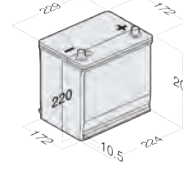

KATALOG REF 31500-SV2-011HE

Ah	65
RES CAP MIN	110
CCA EN - 18° C	480
CCA BCI - 18° C	525
CCA IEC - 18° C	280
CCA DIN - 18° C	250
Belastn.prov (A)	260
Vikt (kg)	16.40