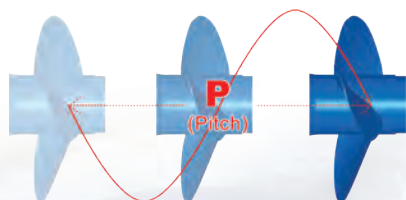

Positionen för optimal prestanda kan behövas provas fram med olika typer av propellrar. Antal passagerare, bränsle och utrustning skall tas i beaktning vid val av propeller.

Diameter:

Är avståndet mellan propellerbladens toppar mätt genom centrum av propellern.

Stor diameter monteras oftast på större, långsamma båtar och liten diameter på snabba båtar.

Stigning:

Är den teoretiska sträckan en propeller rör sig framåt på ett varv (mätt i tum). Detta kallas propeller stigning. Då vatten inte är ett fast material är det en teoretisk sträcka pga propellersläpp i vattnet.