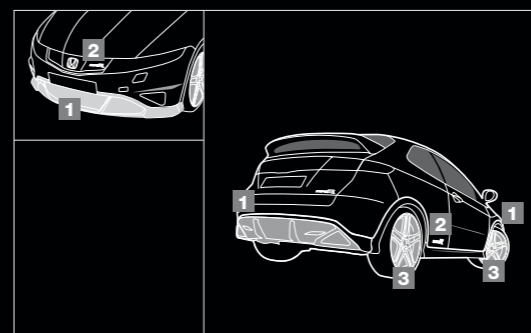

1. **1 FRONT- OCH BAKKJOLAR**
   De racinginspirerade tvåfärgade front- och bakkjolarna matchar karossen och ger din Type R ett skarpare, ännu mer racinginfluerat utseende.
2. **2 TYPE R EMBLEM OCH KLISTERDEKALER**
   Med Type R emblem och klisterdekaler förstärker du Type R-identiteten.
3. **3 19 tums X 7.5 J ALUMINIUMFÄLGAR – I RAGE-DESIGN**
   Med borstad finish och Black Pearl-lack passerar de 19 tums Rage-aluminiumfälgarna knappast obemärkta.