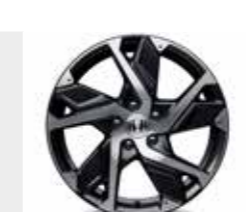

Fälg
18" HR1812

08W18-3M0-600

Fälg
18" HR1813

08W18-3M0-600C

Låsmuttrar
- chrome

08W42-SJD-604

Hjulmuttrar
- chrome

08W42-SP0-R00