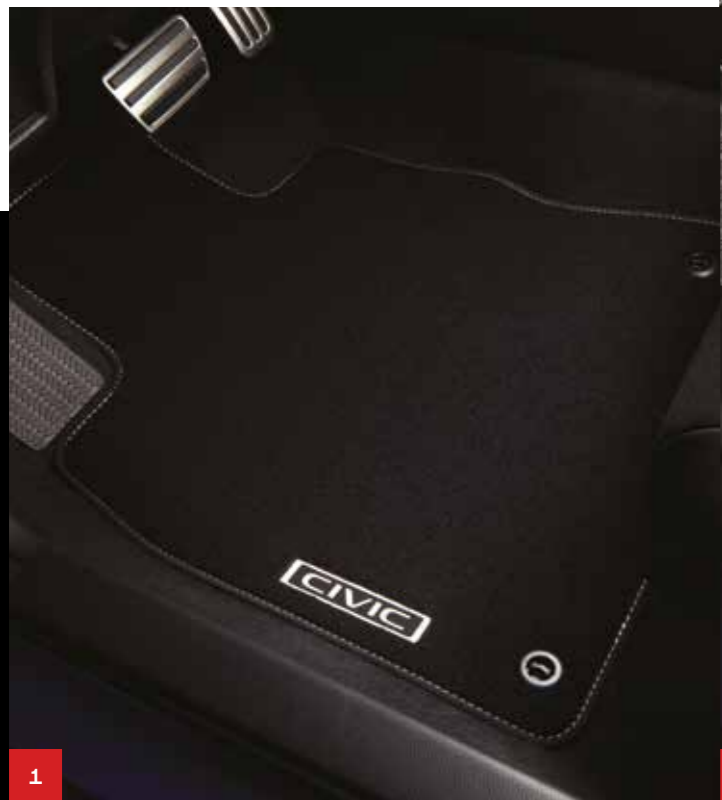

1

2

3

4

5

6

Interiör och komfort

1. Golvmattor Elegance

Dessa eleganta tuftade mattor som enkelt läggs på plats, har svart nubuck-kant och ett vävt Civic-emblem för extra hållbarhet. Satsen innehåller: mattor till fram- och baksätet.

2. Golvmattor Premium

Dessa eleganta skräddarsydda mattor har tvåtonsvävt svart/silver nubuck-kant och ett Civic-emblem i metall för extra hållbarhet. Satsen innehåller: mattor till fram- och baksätet.

3. Golvmattor Standard

Dessa nålfiltsmattor är specialtillverkade för din bil och har en vävd kant och en Civic-logotyp. Satsen innehåller: mattor till fram- och baksätet.

4. Gummimattor fram och bak

Dessa gummimattor med upphöjda kanter skyddar alla fotutrymmena och är försedda med Civic-logotypen. De är kraftiga, men ändå lätta att rengöra. Satsen innehåller: mattor till fram- och baksätet.

5. Solskydd

Håll dig sval i skuggan med dessa solskydd. De skyddar passagerare i baksätet och är lätta att montera och ta bort igen. Satsen innehåller: två solskydd och medföljande förvaringsväska.

6. Honda Kidfix

Denna smarta 2-i-1-barnstol passar små och stora passagerare från 3,5 till 12 år, och är godkänd enligt de senaste I-SIZE-reglerna. Ryggstödet växer med ditt barn och ger gott om plats samtidigt som det skyddar barnet. Stolen är fullt lutbar och fästs direkt i bilens chassi. För barn över 135 cm kan du dessutom enkelt ta bort ryggstödet.