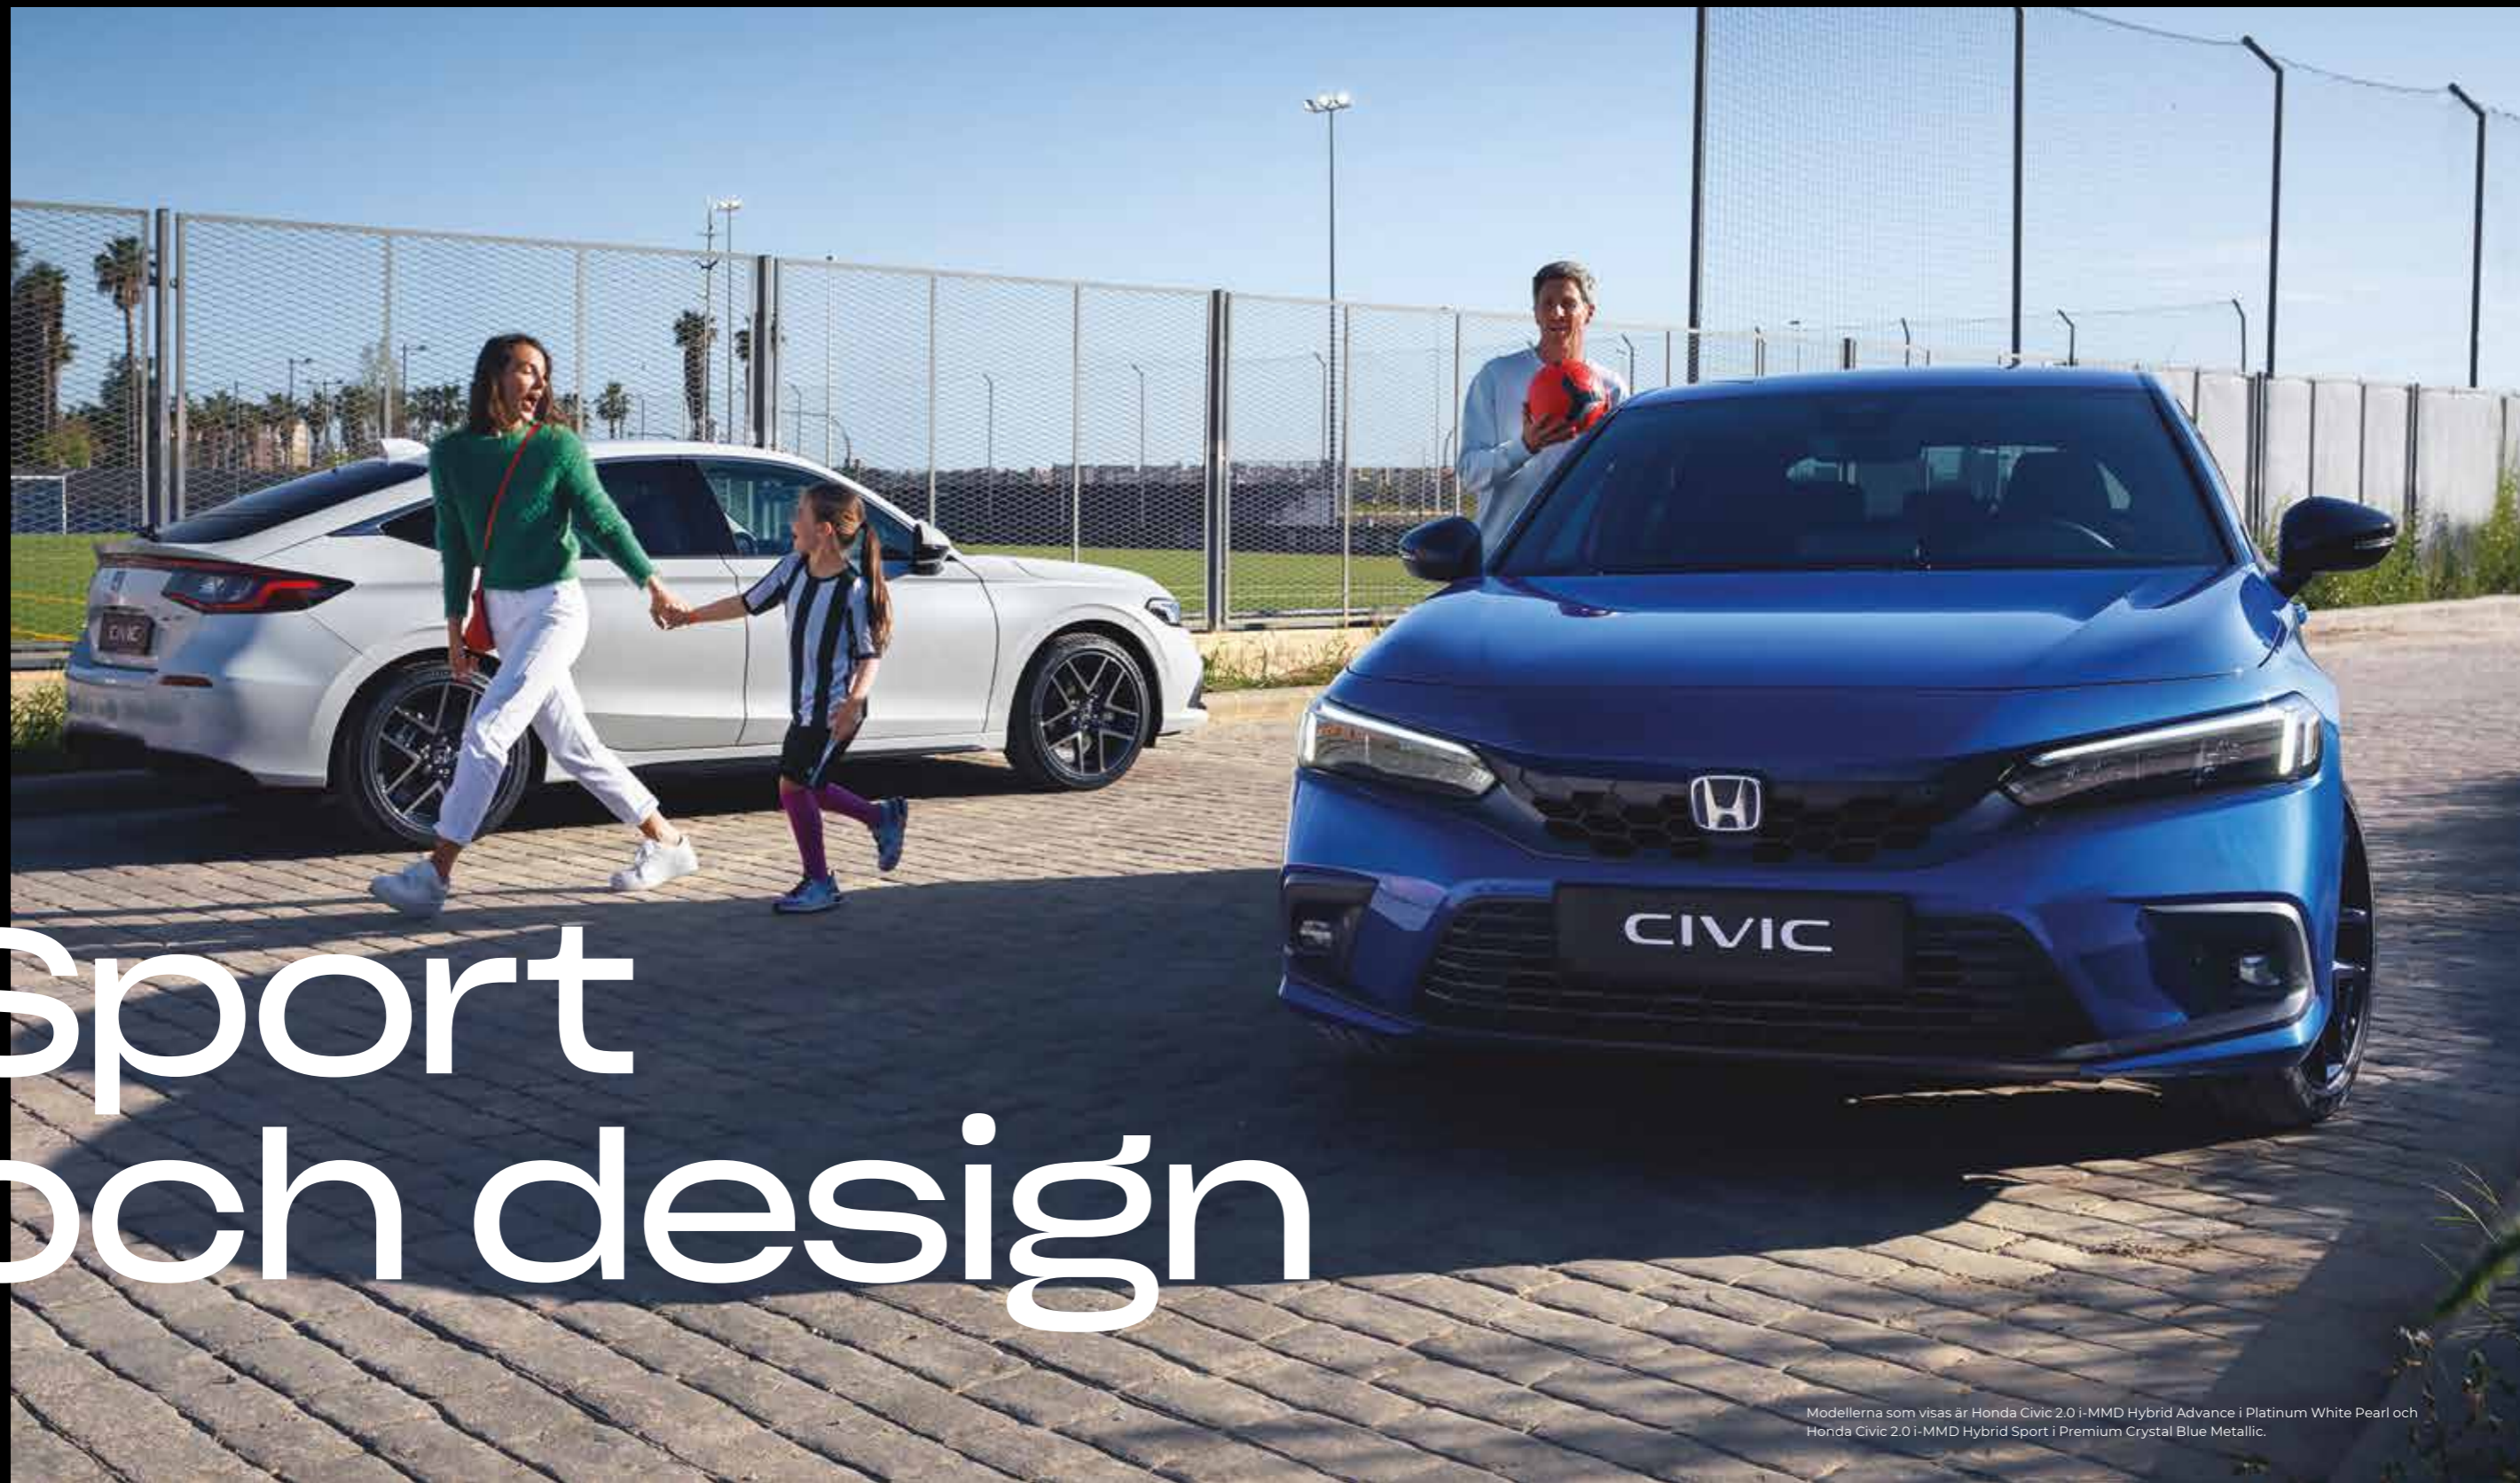

Sport och design

Honda Civic Tillbehör

Modellerna som visas är Honda Civic 2.0 i-MMD Hybrid Advance i Platinum White Pearl och Honda Civic 2.0 i-MMD Hybrid Sport i Premium Crystal Blue Metallic.