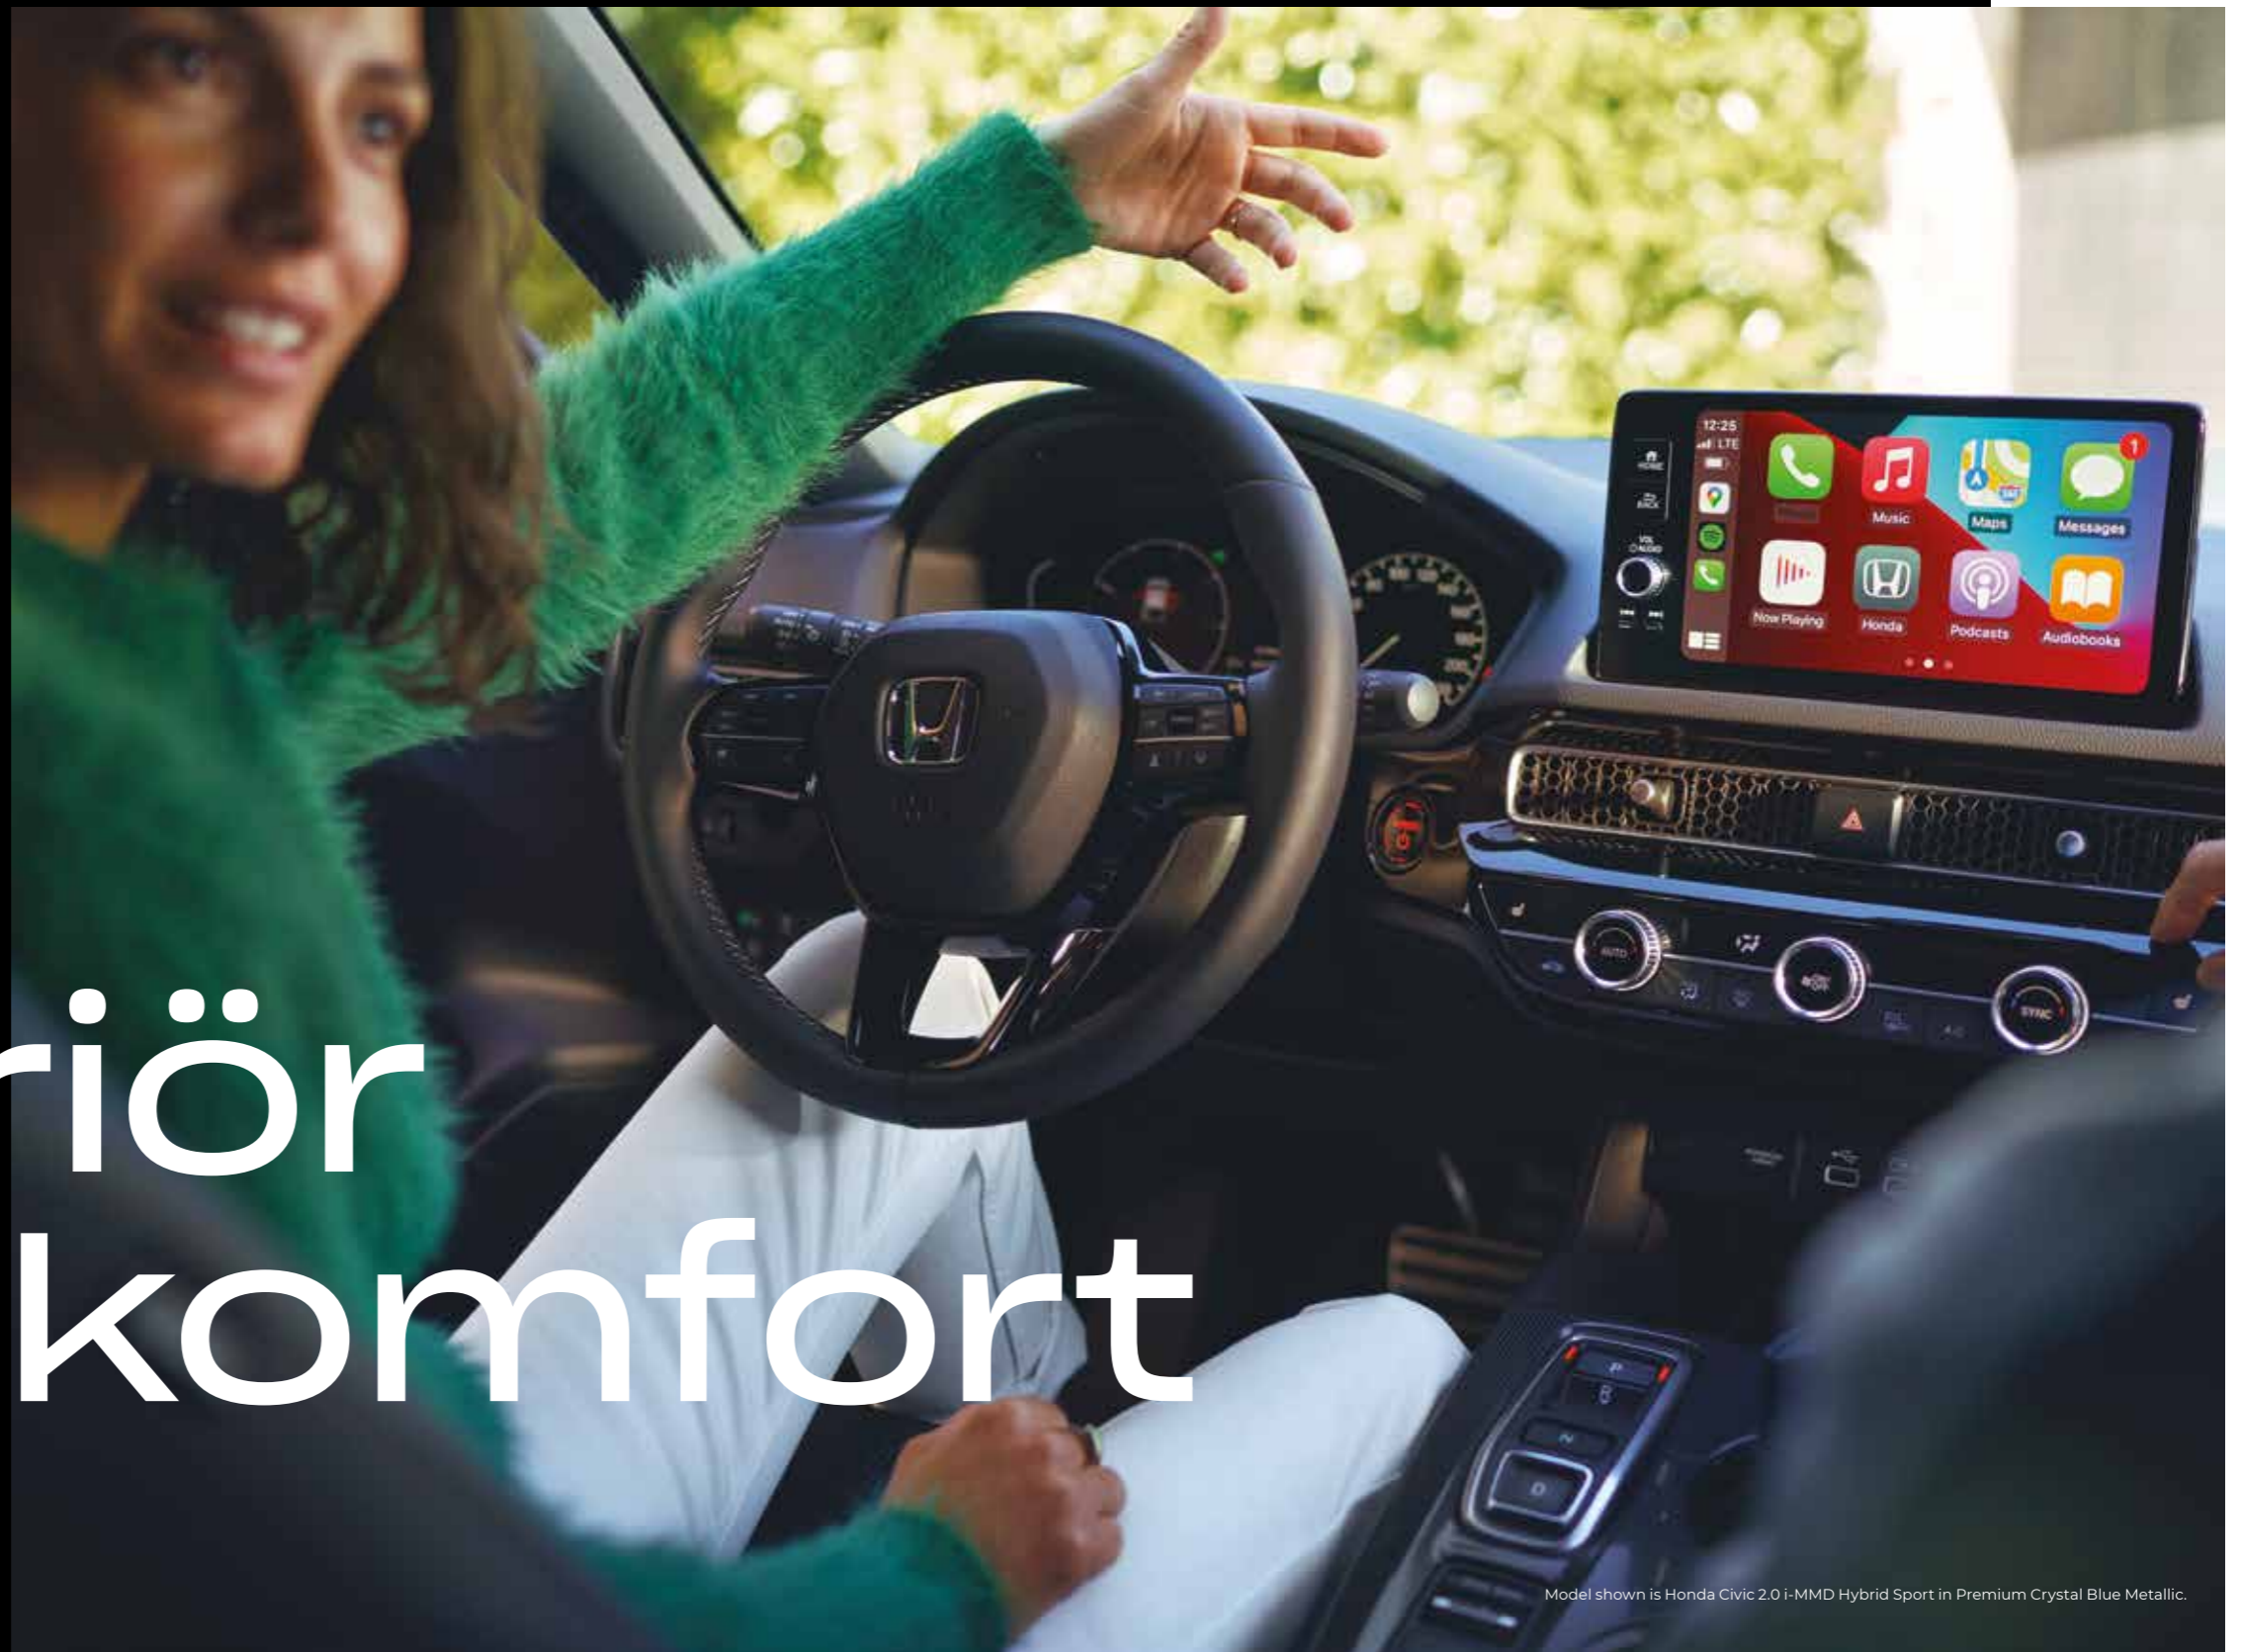

Interiör och komfort