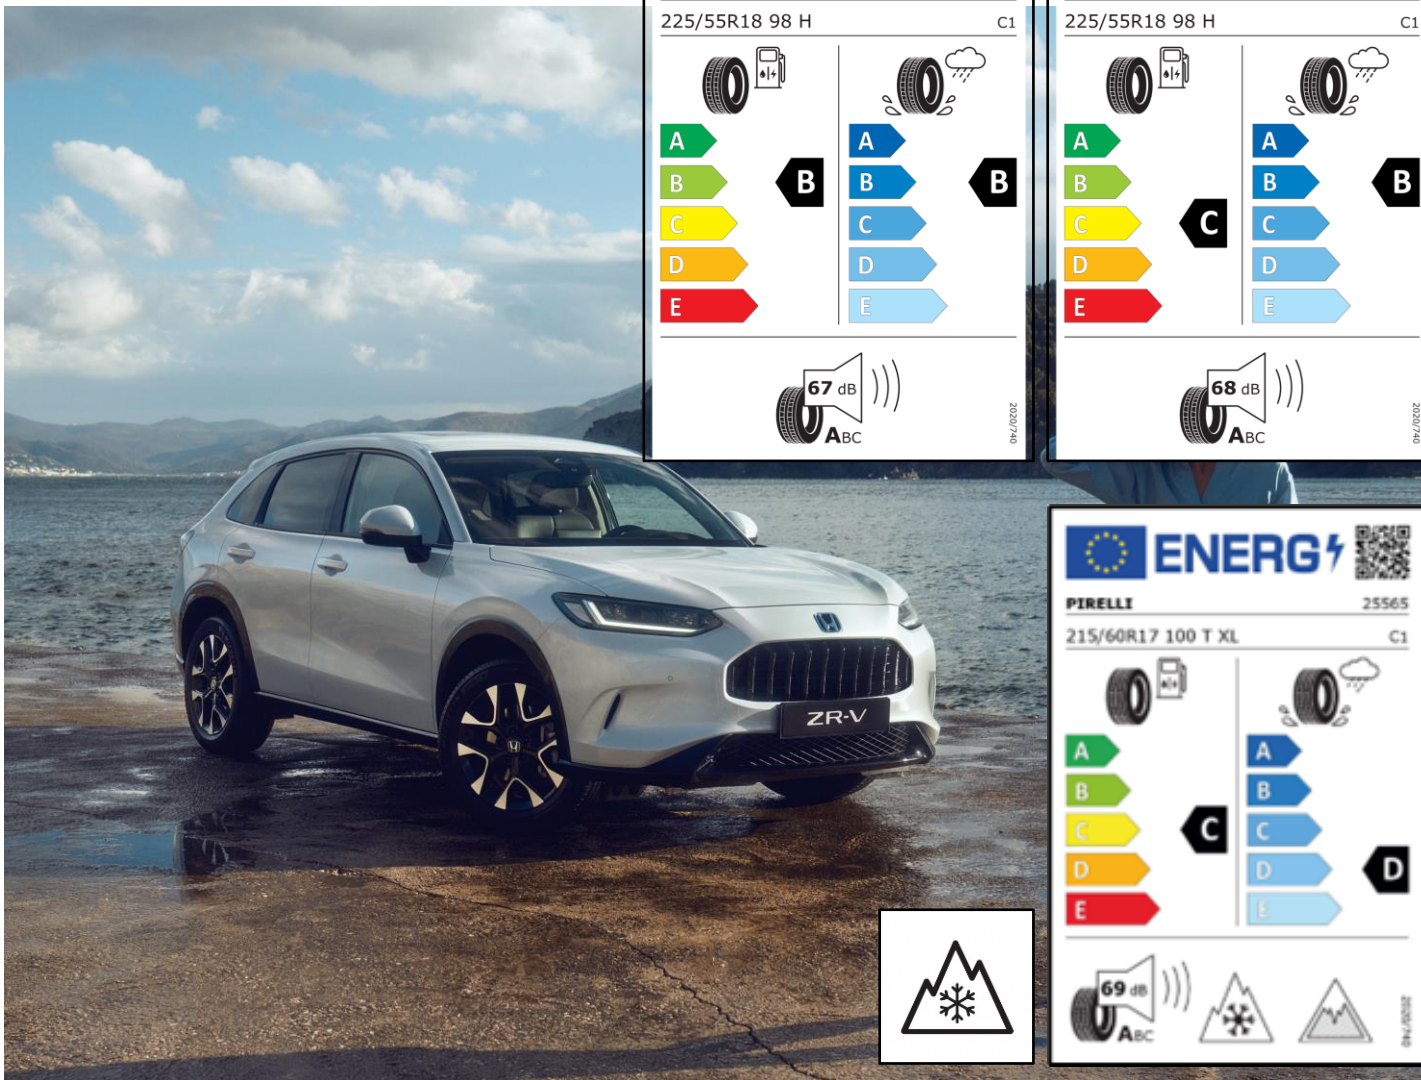

ZR-V

ENERG 

MICHELIN 404850

225/55R18 98 H C1

	
A	A
B	B
C	C
D	D
E	E

B **B**

 67 dB

ABC

2020/740

ENERG 

DUNLOP 352104

225/55R18 98 H C1

	
A	A
B	B
C	C
D	D
E	E

C **B**

 68 dB

ABC